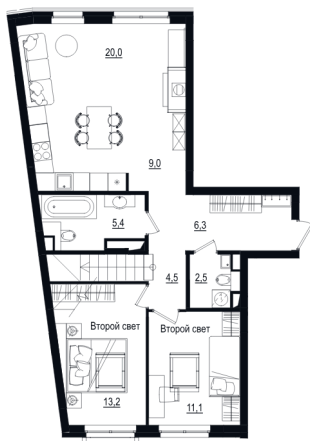

1 УРОВЕНЬ

НА ЭТАЖЕ

2 УРОВЕНЬ

НА ГЕНПЛАНЕ

Дом Котовщикова

ЛАБИНСКАЯ 128.5 М²

Секция 1

Этаж 3

Комнаты 4

Мансардные окна

Двухуровневая

Хайфлэт

Камин

Видовая

Потолки от 3.3 м

Стоимость