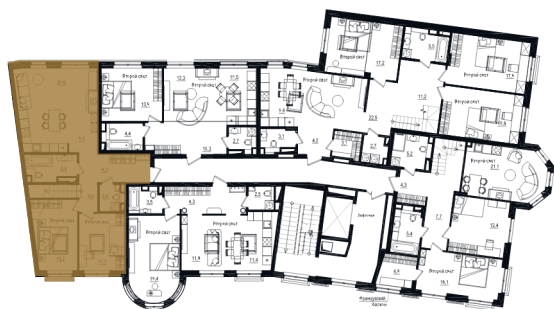

1 УРОВЕНЬ

НА ЭТАЖЕ

2 УРОВЕНЬ

НА ГЕНПЛАНЕ

Дом Котовщикова

ЛАБИНСКАЯ 128.5 М²

Секция 1

Этаж 3

Комнаты 4

Мансардные окна

Двухуровневая

Хайфлэт

Камин

Видовая

Потолки от 3.3 м

Стоимость