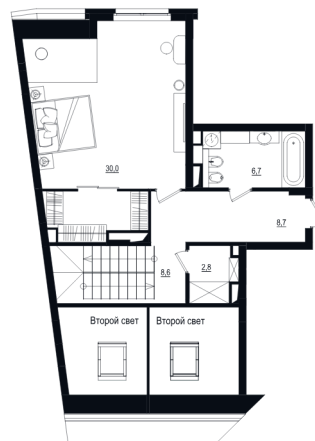

1 УРОВЕНЬ

НА ЭТАЖЕ

2 УРОВЕНЬ

НА ГЕНПЛАНЕ

Дом Котовщикова

ЛАБИНСКАЯ 128.5 М²

Секция 1

Этаж 3

Комнаты 4

Мансардные окна

Двухуровневая

Хайфлэт

Камин

Видовая

Потолки от 3.3 м

Стоимость